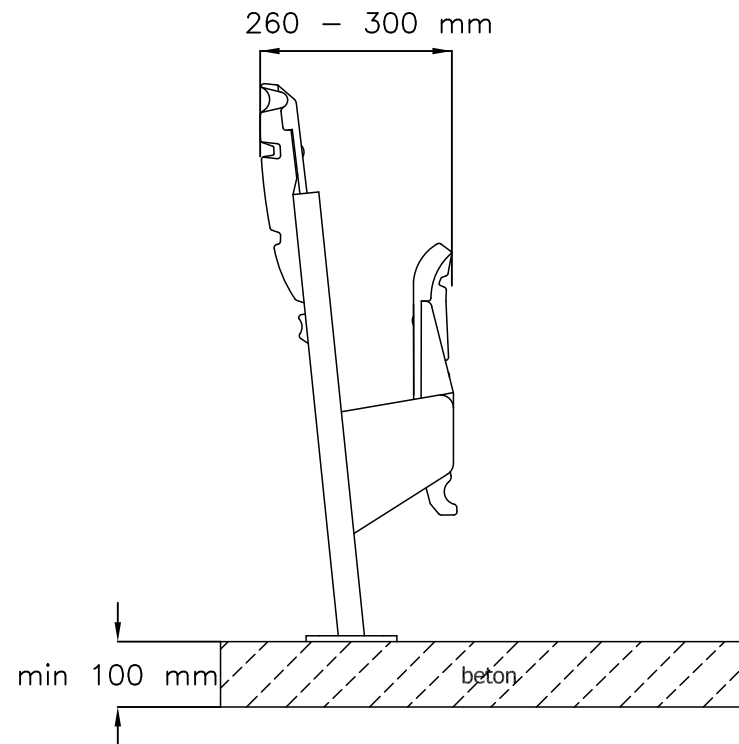

VEDERE FRONTALĂ

VEDERE LATERALĂ

VEDERE DE SUS

**ARENA - scaun rabatabil
de stadion :**
- design individual
- structură în picioare

www.prostar.ro