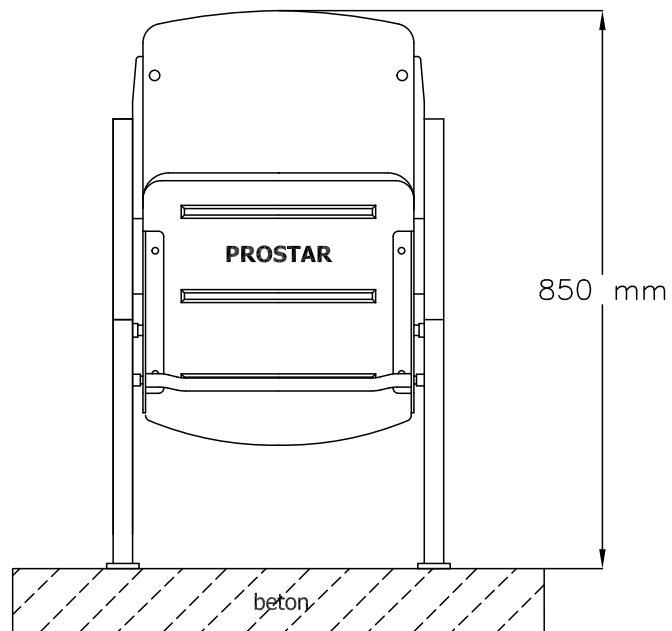

VEDERE FRONTALĂ

VEDERE LATERALĂ

VEDERE DE SUS

**ARENA - scaun rabatabil
de stadion :**
- design individual
- structură în picioare

www.prostar.ro