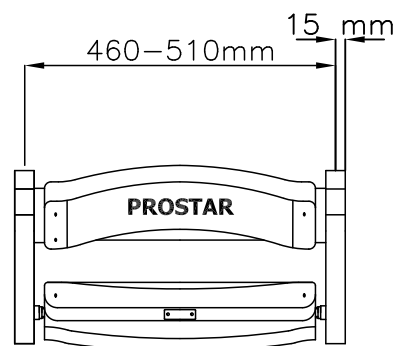

VEDERE FRONTALĂ

VEDERE LATERALĂ

VEDERE DE SUS

**ARENA - scaun rabatabil
de stadion :**
- design individual
- structură în picioare

www.prostar.ro