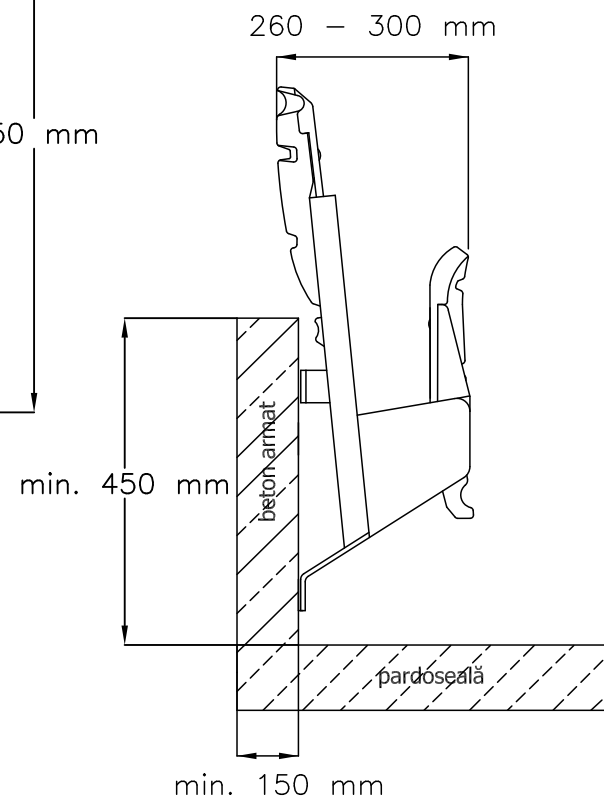

VEDERE FRONTALĂ

VEDERE LATERALĂ

VEDERE DE SUS

**ARENA - scaun rabatabil
de stadion :**
- picior comun
- structură agățată

www.prostar.ro