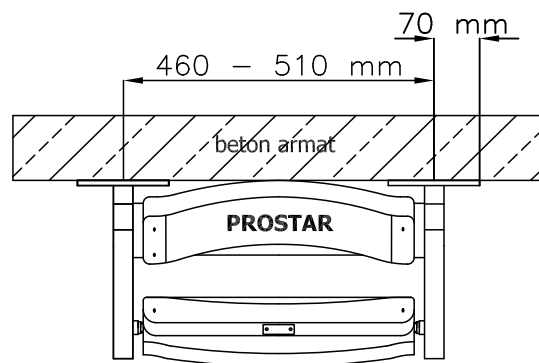

VEDERE FRONTALĂ

VEDERE LATERALĂ

VEDERE DE SUS

**ARENA - scaun rabatabil
de stadion:**
- design individual
- structură agățată

www.prostar.ro