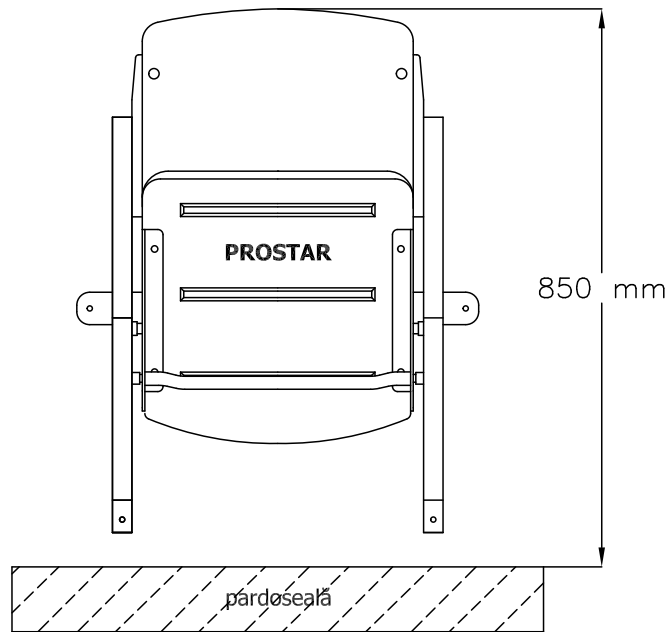

VEDERE FRONTALĂ

VEDERE LATERALĂ

VEDERE DE SUS

**ARENA - scaun rabatabil
de stadion:**
- design individual
- structură agățată

www.prostar.ro