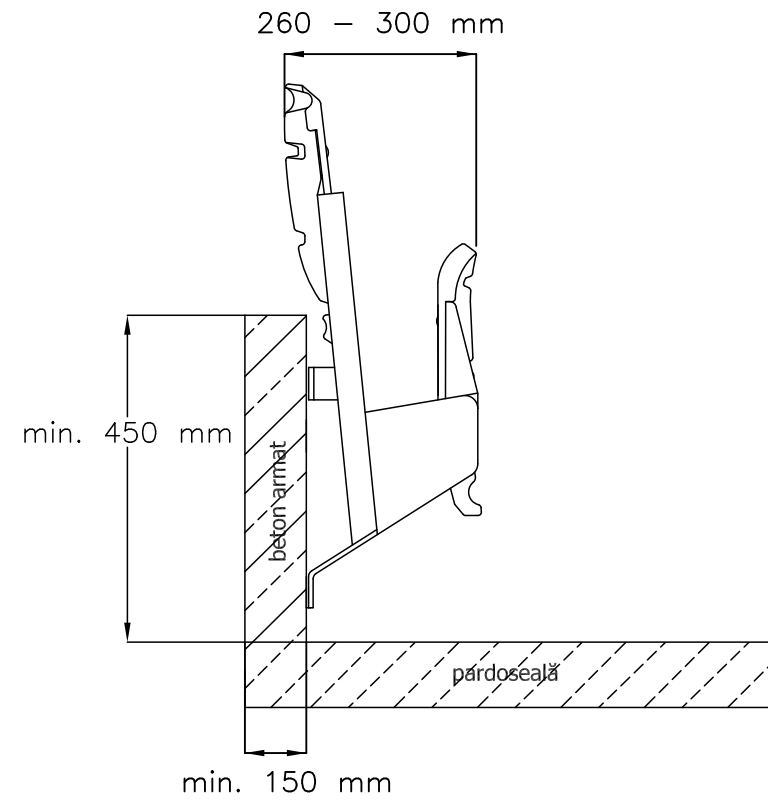

VEDERE FRONTALĂ

VEDERE LATERALĂ

VEDERE DE SUS

**ARENA - scaun rabatabil
de stadion:**
- design individual
- structură agățată

www.prostar.ro