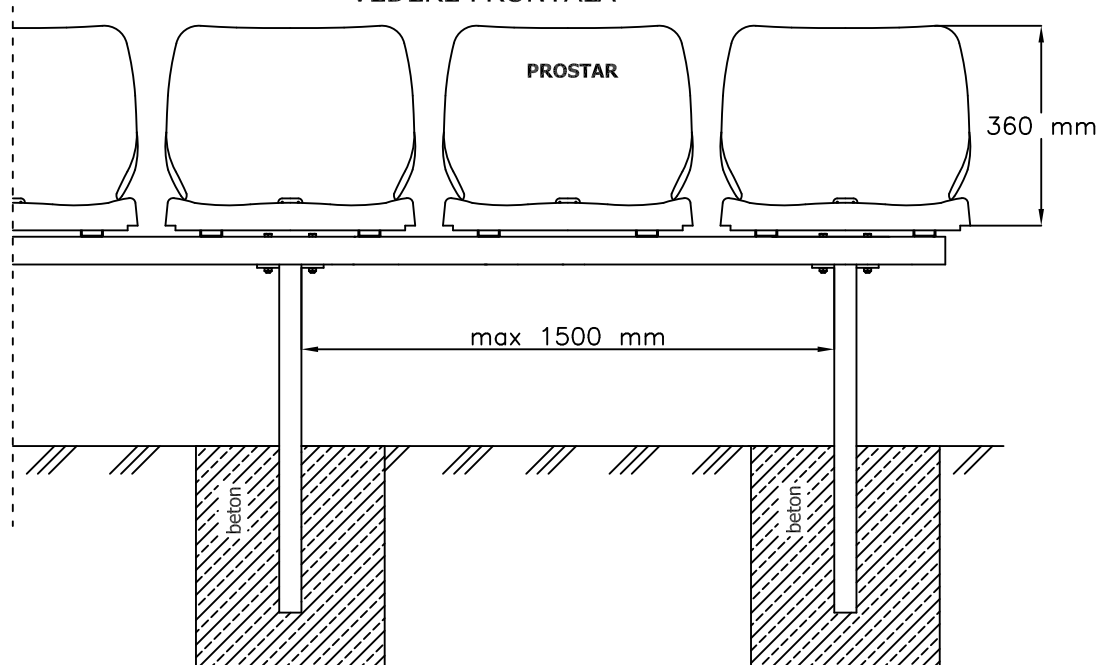

VEDERE FRONTALĂ

VEDERE LATERALĂ

VEDERE DE SUS

Scaun de stadion WO-07 :

- design modular
- structură pentru betonare

www.prostar.ro