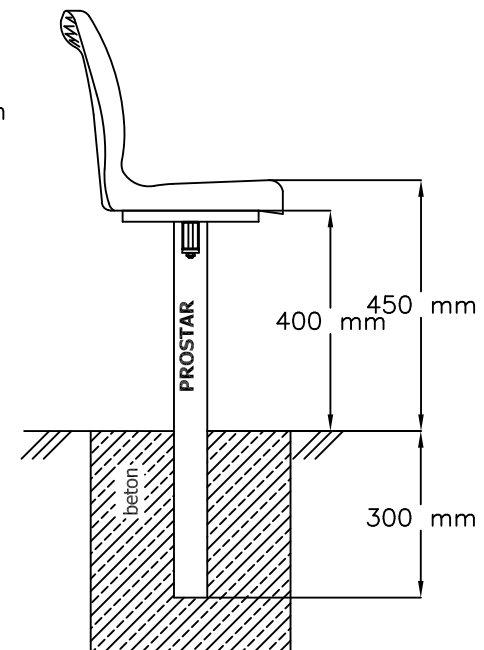

VEDERE FRONTALĂ

VEDERE LATERALĂ

VEDERE DE SUS

Scaun de stadion WO-07 :

- design modular
- structură pentru betonare

www.prostar.ro