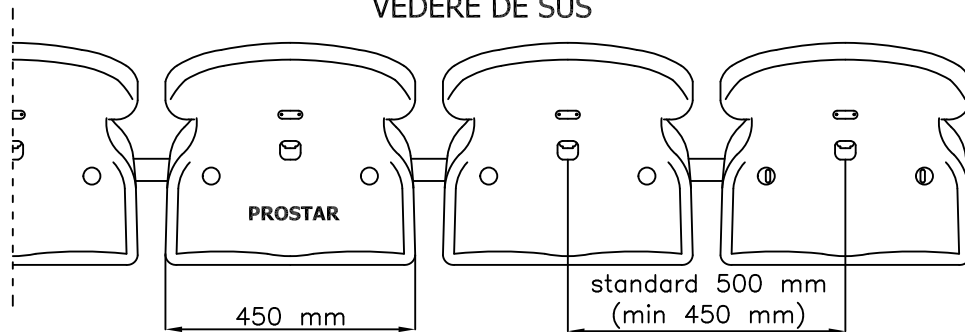

VEDERE FRONTALĂ

VEDERE LATERALĂ

VEDERE DE SUS

Scaun de stadion WO-07 :

- design modular
- structură pentru betonare

www.prostar.ro