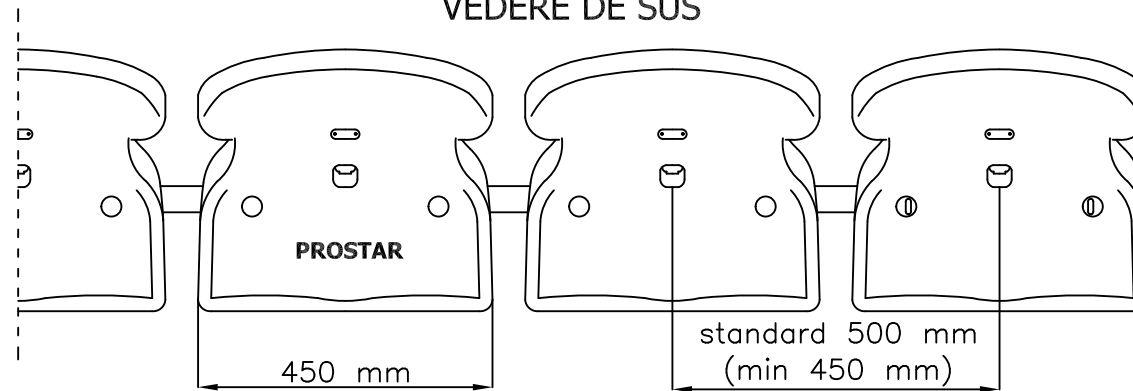

VEDERE FRONTALĂ

VEDERE LATERALĂ

VEDERE DE SUS

Scaun de stadion WO-06 :

- design modular
- structură în picioare

www.prostar.ro