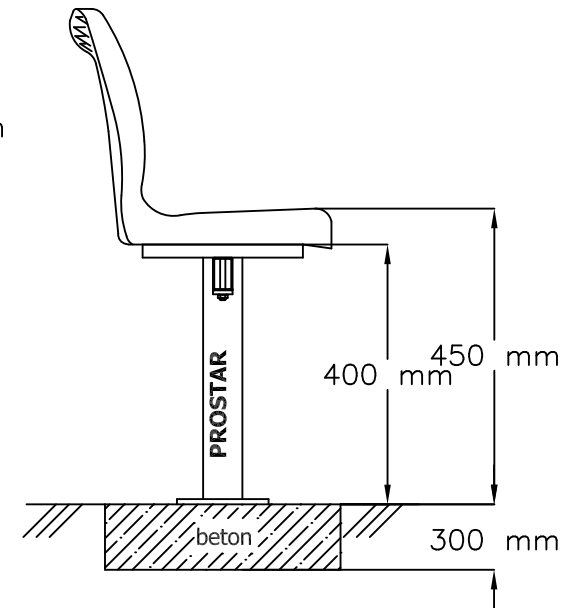

VEDERE FRONTALĂ

VEDERE LATERALĂ

VEDERE DE SUS

Scaun de stadion WO-06 :

- design modular
- structură în picioare

www.prostar.ro