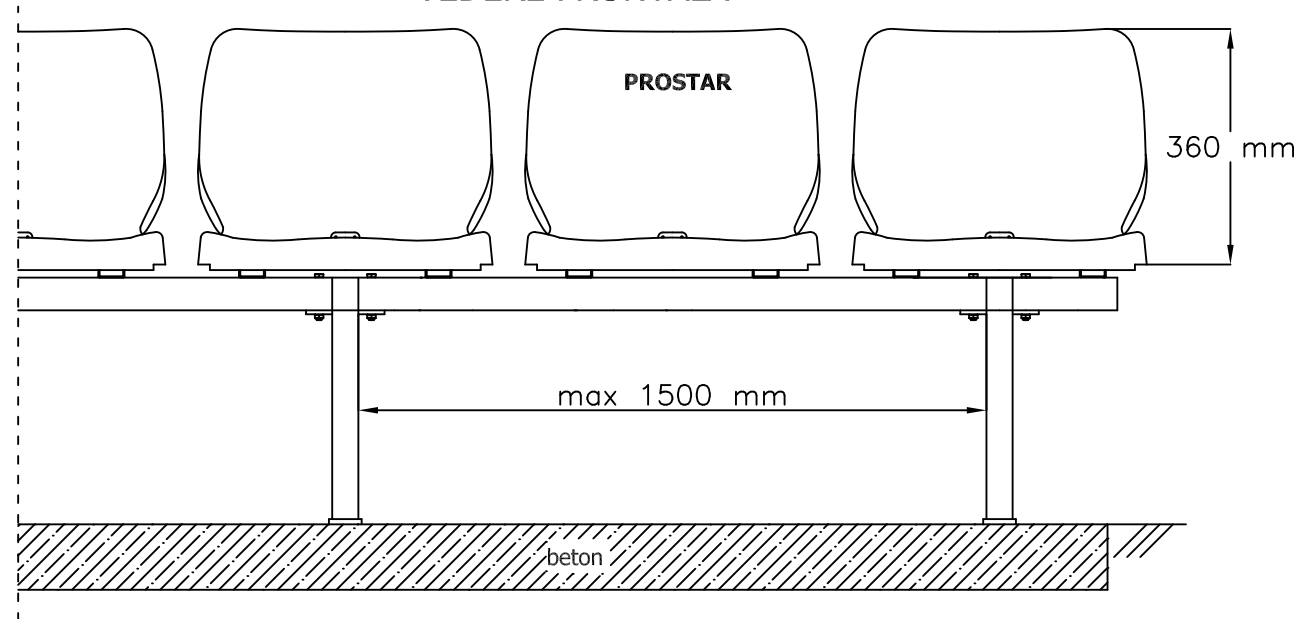

VEDERE FRONTALĂ

VEDERE LATERALĂ

VEDERE DE SUS

Scaun de stadion WO-06 :

- design modular
- structură în picioare

www.prostar.ro