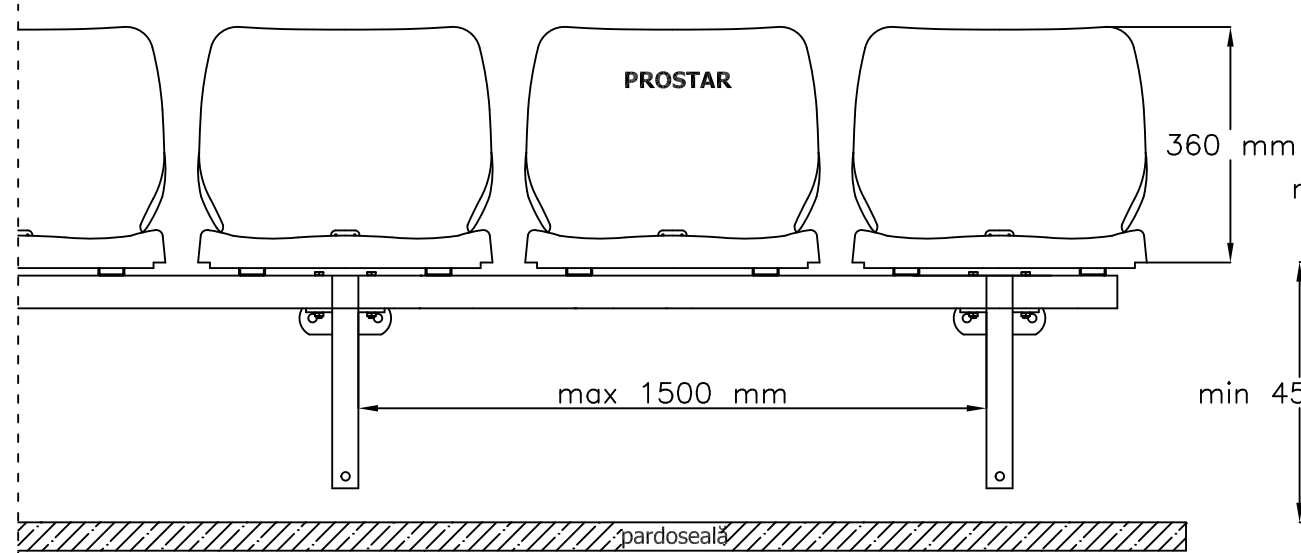

VEDERE FRONTALĂ

VEDERE LATERALĂ

VEDERE DE SUS

Scaun de stadion NO-04 :

- design modular
- structură agățată

www.prostar.ro