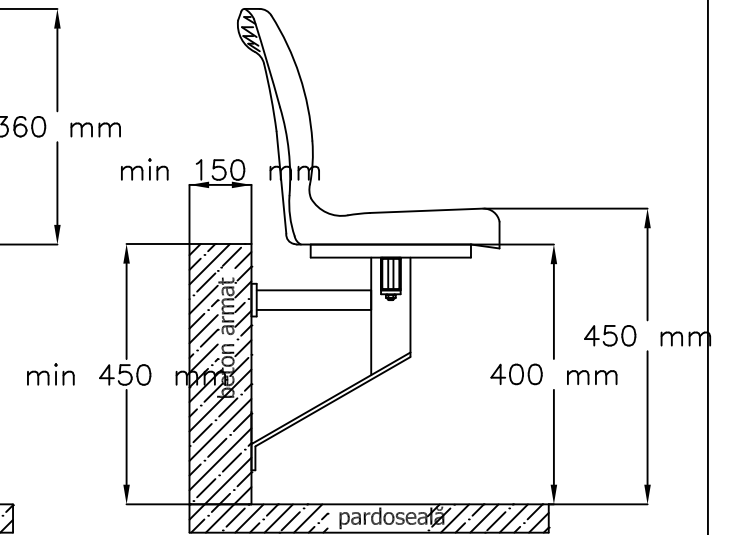

VEDERE FRONTALĂ

VEDERE LATERALĂ

VEDERE DE SUS

Scaun de stadion NO-04 :

- design modular
- structură agățată

www.prostar.ro