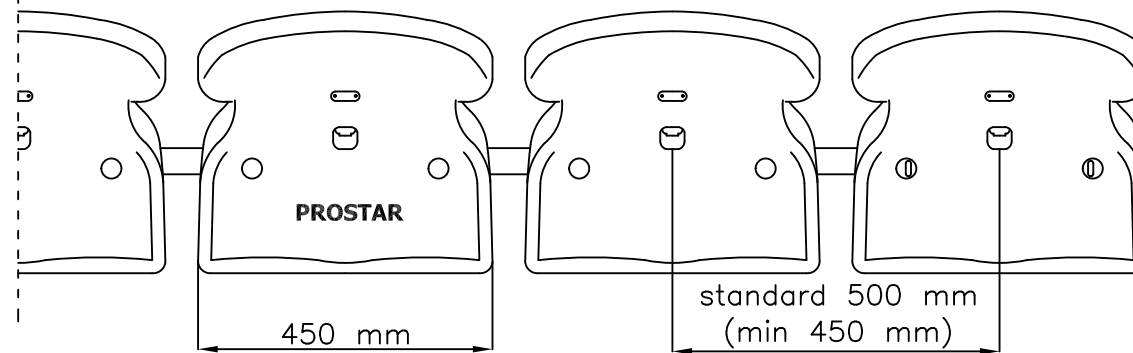

VEDERE FRONTALĂ

VEDERE LATERALĂ

VEDERE DE SUS

Scaun de stadion NO-04 :

- design modular
- structură agățată

www.prostar.ro