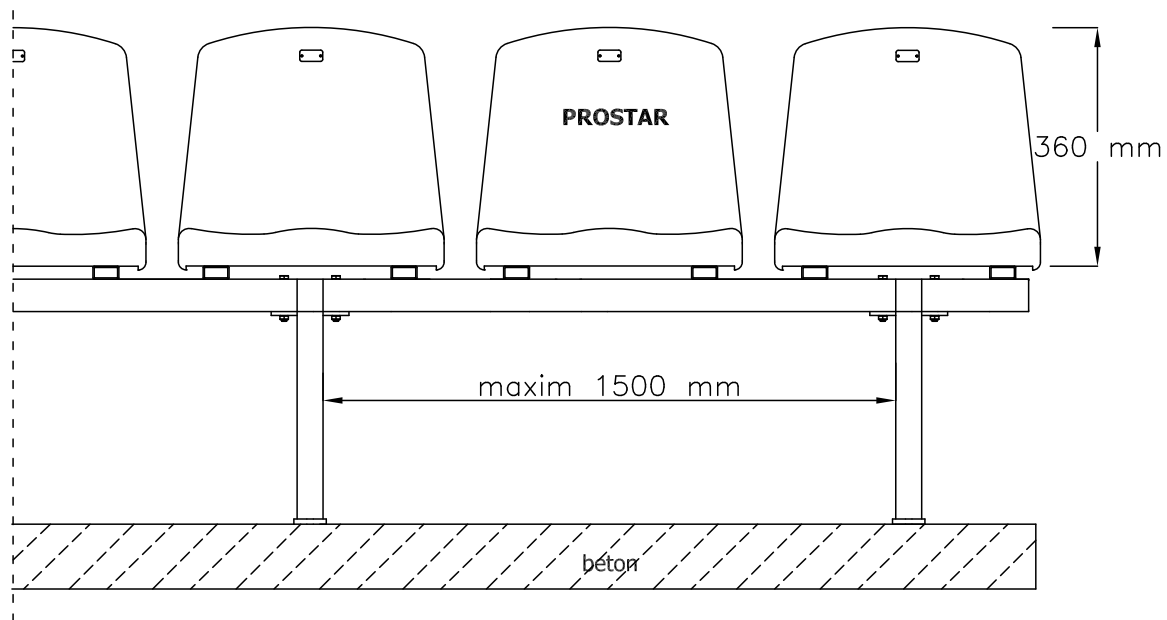

VEDERE FRONTALĂ