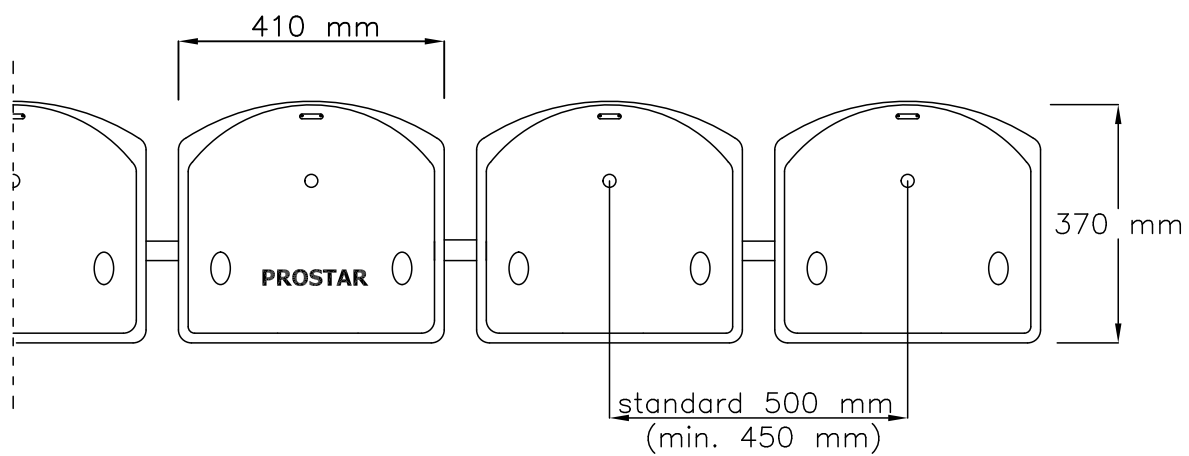

### VEDERE DE SUS

**Scaun de stadion WO-03 :**

- design modular
- structură în picioare

[www.prostar.ro](http://www.prostar.ro)