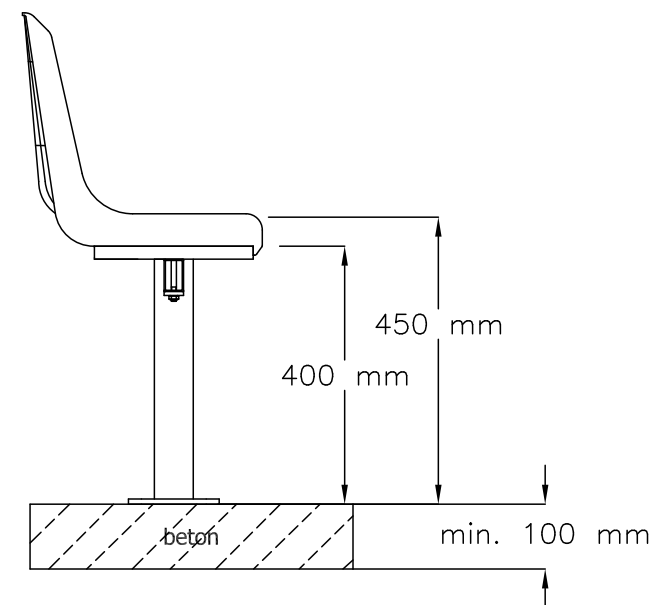

### VEDERE DE SUS

**Scaun de stadion WO-03 :**

- design modular
- structură în picioare

[www.prostar.ro](http://www.prostar.ro)