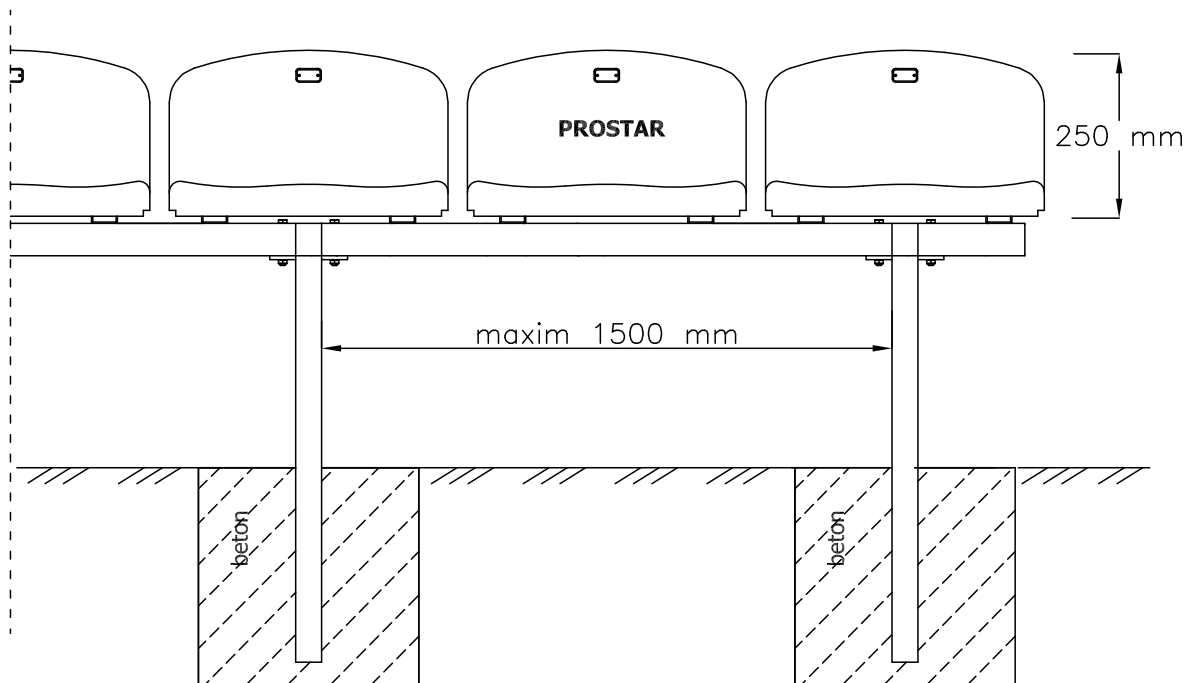

VEDERE FRONTALĂ

VEDERE LATERALĂ

VEDERE DE SUS

Scaun de stadion SO-05 :

- design modular
- structură pentru betonare

www.prostar.ro