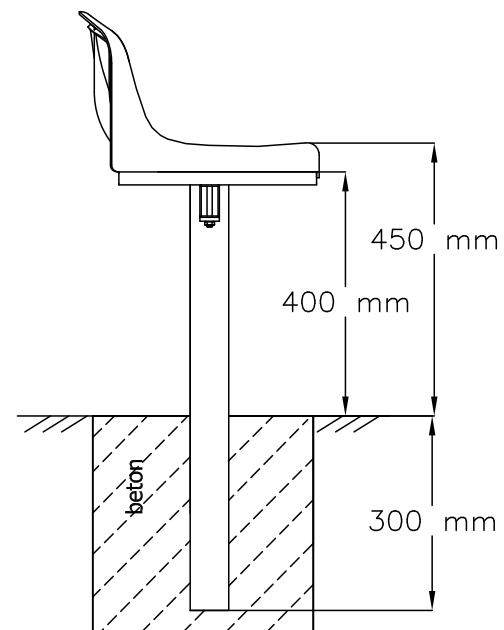

VEDERE FRONTALĂ

VEDERE LATERALĂ

VEDERE DE SUS

Scaun de stadion SO-05 :

- design modular
- structură pentru betonare

www.prostar.ro