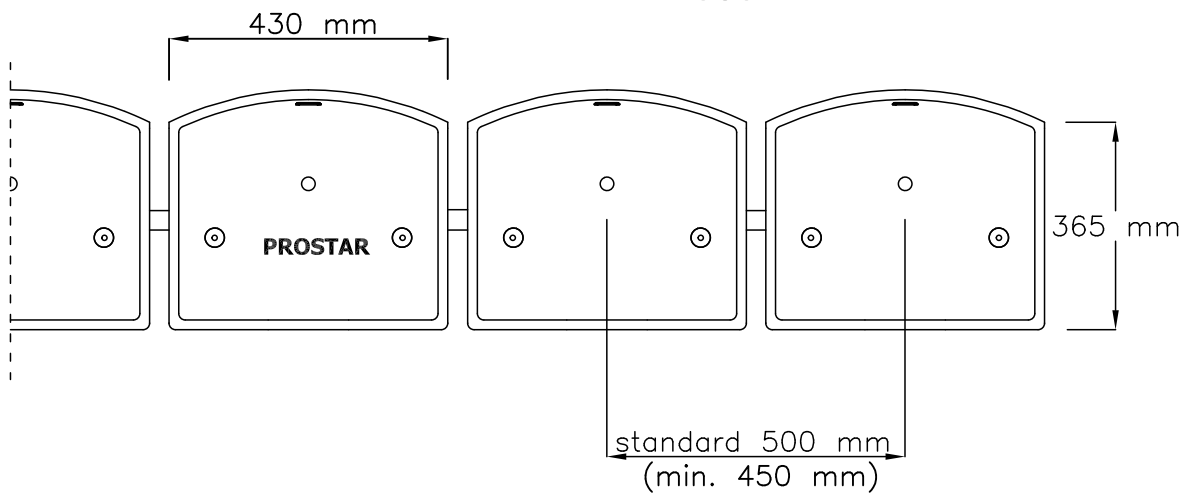

VEDERE FRONTALĂ

VEDERE LATERALĂ

VEDERE DE SUS

Scaun de stadion SO-05 :

- design modular
- structură pentru betonare

www.prostar.ro