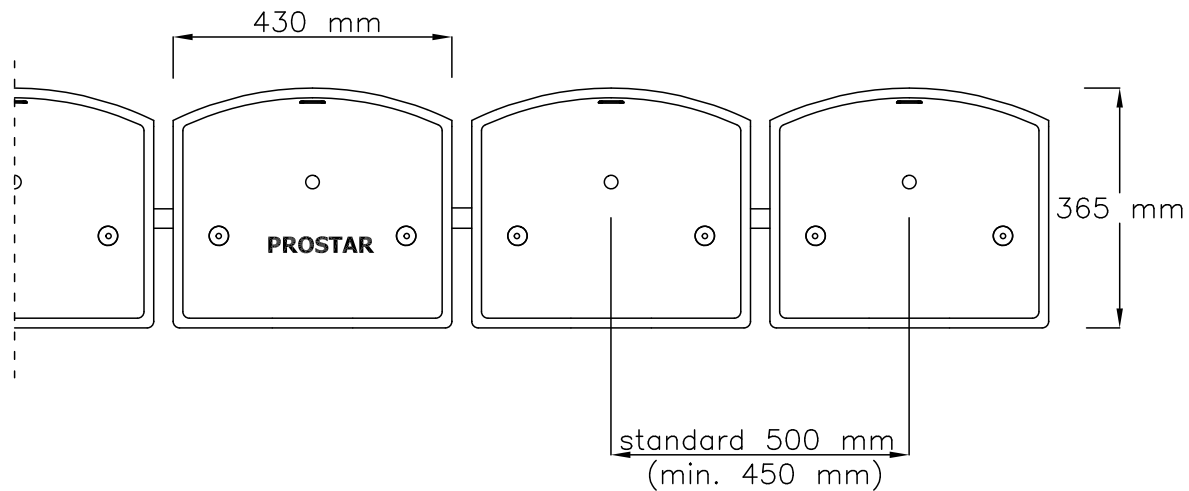

VEDERE FRONTALĂ

VEDERE LATERALĂ

VEDERE DE SUS

Scaun de stadion SO-05 :

- design modular
- structură în picioare

www.prostar.ro