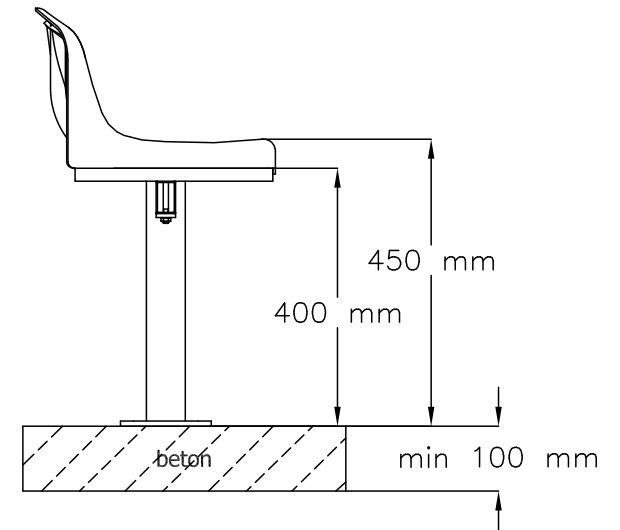

VEDERE FRONTALĂ

VEDERE LATERALĂ

VEDERE DE SUS

Scaun de stadion SO-05 :

- design modular
- structură în picioare

www.prostar.ro