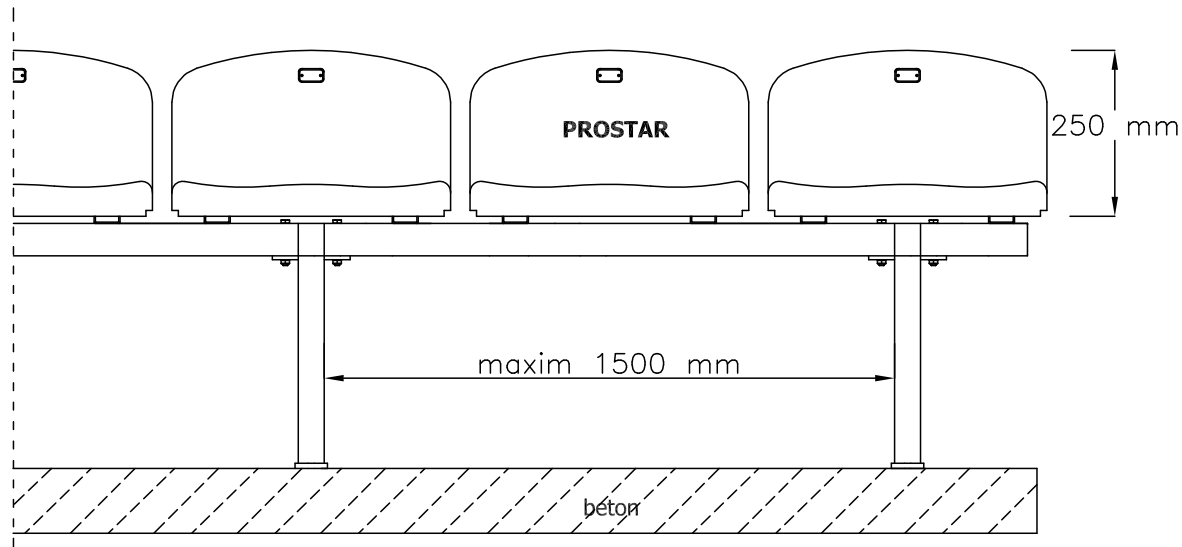

VEDERE FRONTALĂ

VEDERE LATERALĂ

VEDERE DE SUS

Scaun de stadion SO-05 :

- design modular
- structură în picioare

www.prostar.ro