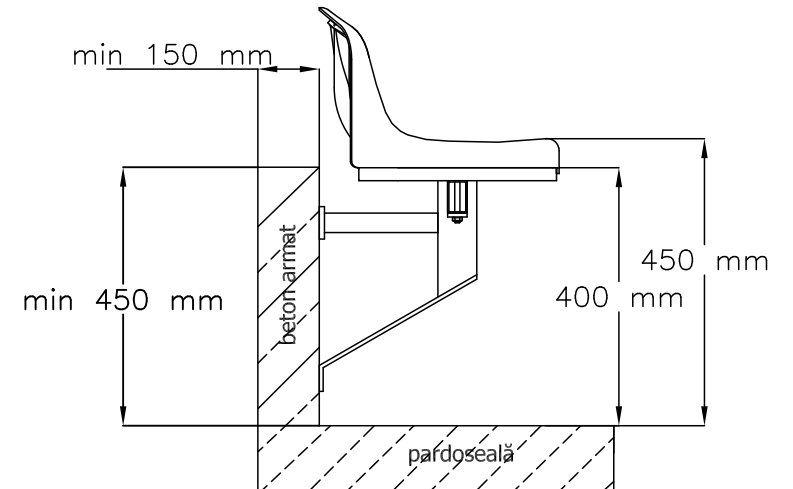

VEDERE FRONTALĂ

250 mm

VEDERE LATERALĂ

VEDERE DE SUS

365 mm

Scaun de stadion SO-05 :

- design modular
- structură agățată

www.prostar.ro