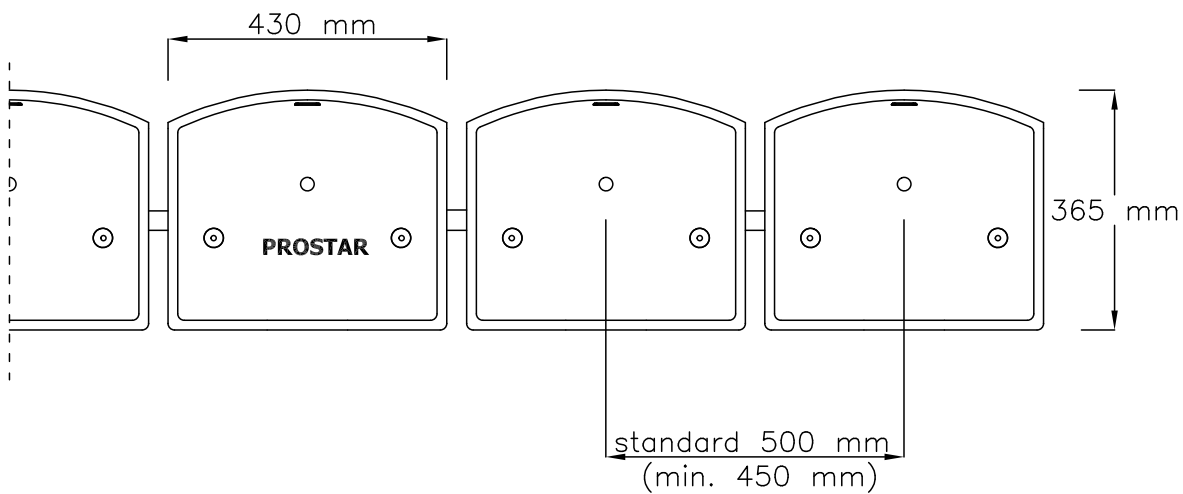

VEDERE FRONTALĂ

250 mm

VEDERE LATERALĂ

VEDERE DE SUS

365 mm

Scaun de stadion SO-05 :

- design modular
- structură agățată

www.prostar.ro