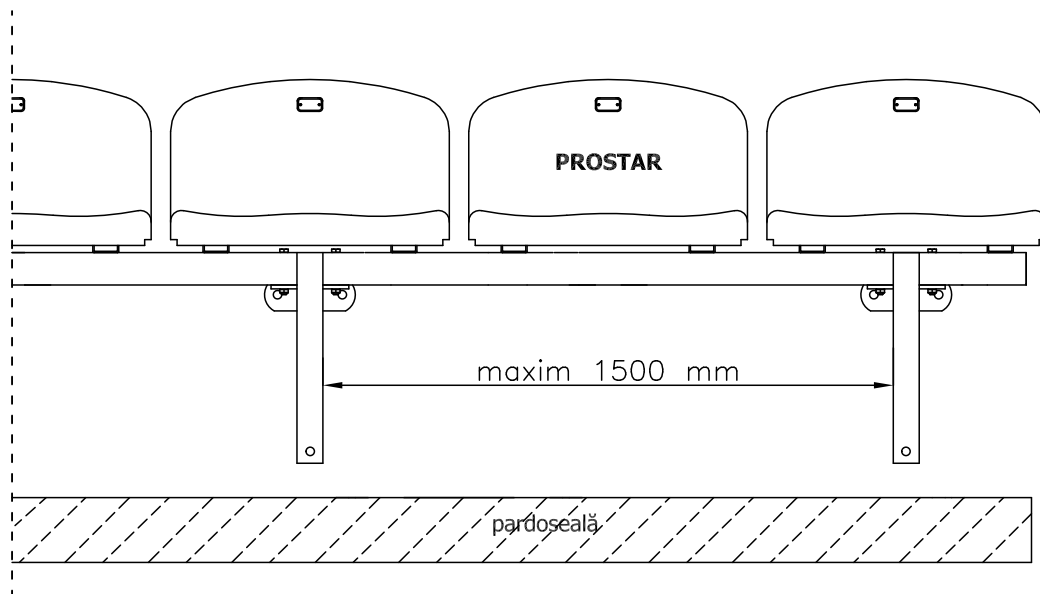

VEDERE FRONTALĂ

250 mm

VEDERE LATERALĂ

VEDERE DE SUS

365 mm

Scaun de stadion SO-05 :

- design modular
- structură agățată

www.prostar.ro