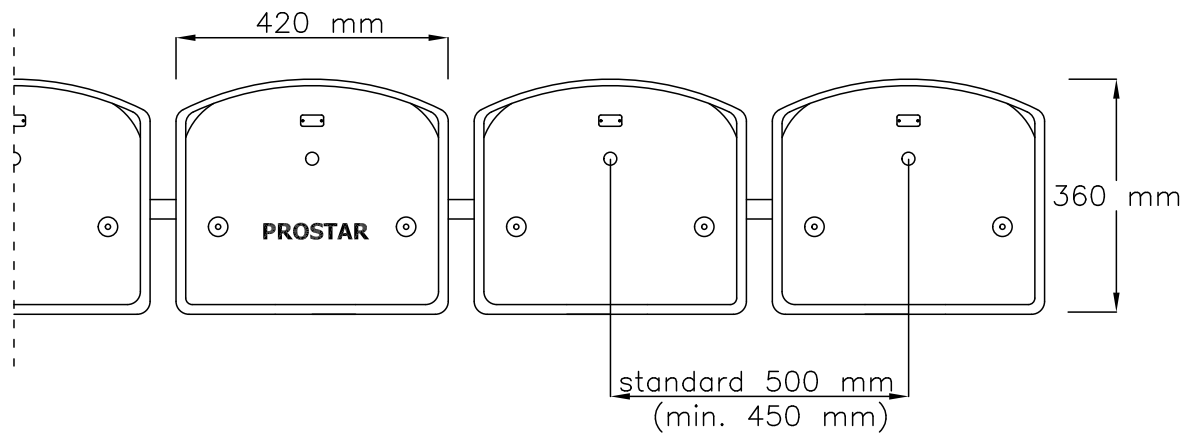

VEDERE FRONTALĂ

VEDERE LATERALĂ

VEDERE DE SUS

Scaun de stadion NO-04 :

- design modular
- structură pentru betonare

[www.prostar.ro](http://www.prostar.ro)