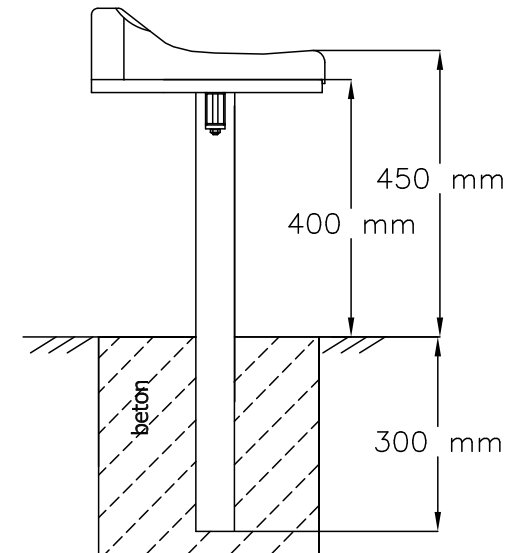

VEDERE FRONTALĂ

VEDERE LATERALĂ

VEDERE DE SUS

Scaun de stadion NO-04 :

- design modular
- structură pentru betonare

[www.prostar.ro](http://www.prostar.ro)