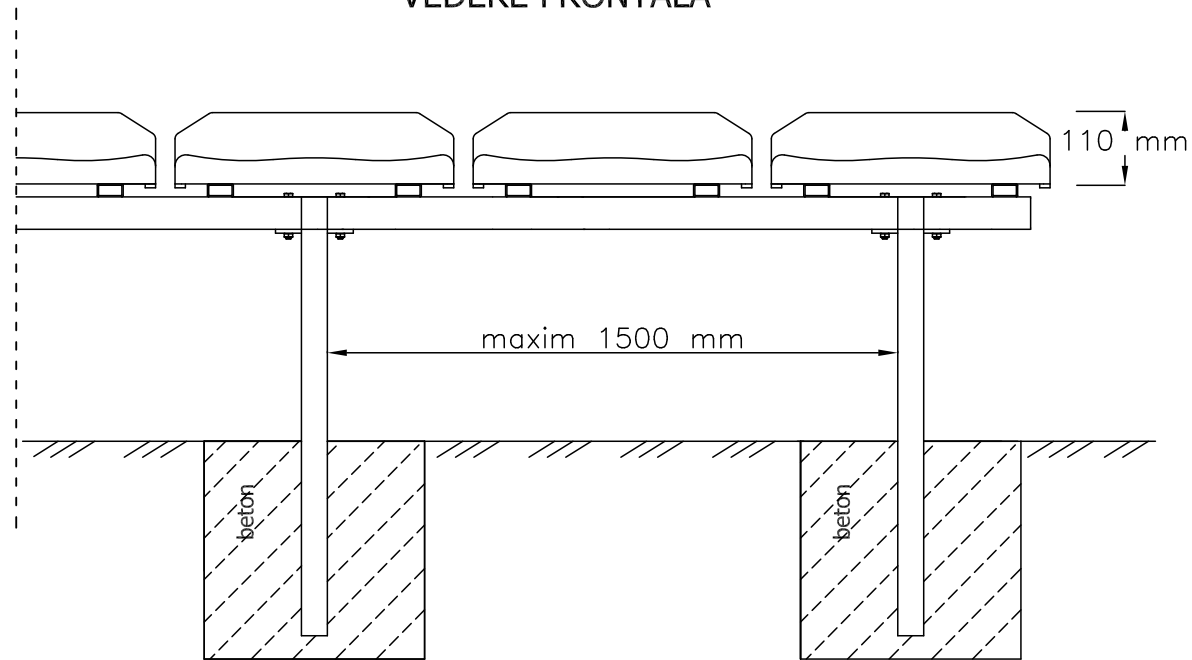

VEDERE FRONTALĂ

VEDERE LATERALĂ

VEDERE DE SUS

Scaun de stadion NO-04 :

- design modular
- structură pentru betonare

[www.prostar.ro](http://www.prostar.ro)