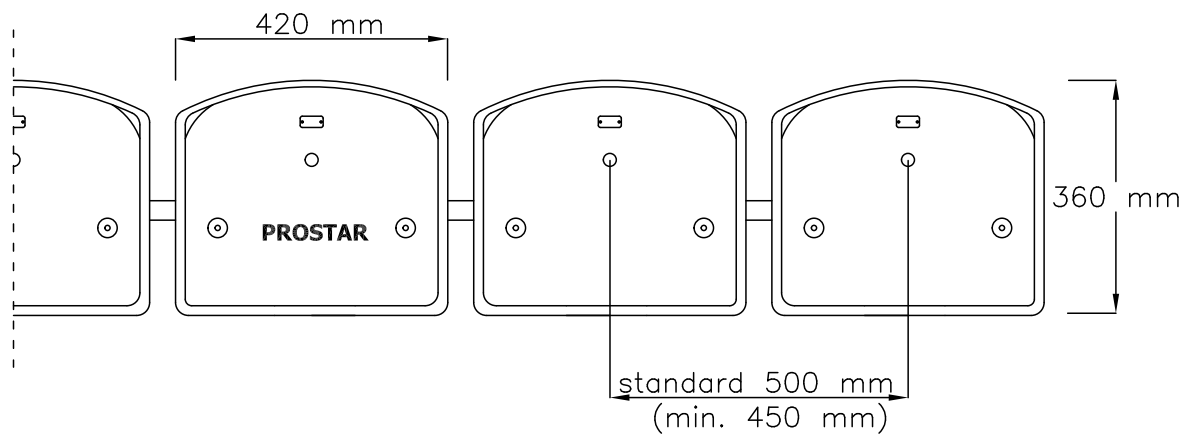

VEDERE FRONTALĂ

VEDERE LATERALĂ

VEDERE DE SUS

Scaun de stadion NO-04 :

- design modular
- structură în picioare

www.prostar.pl