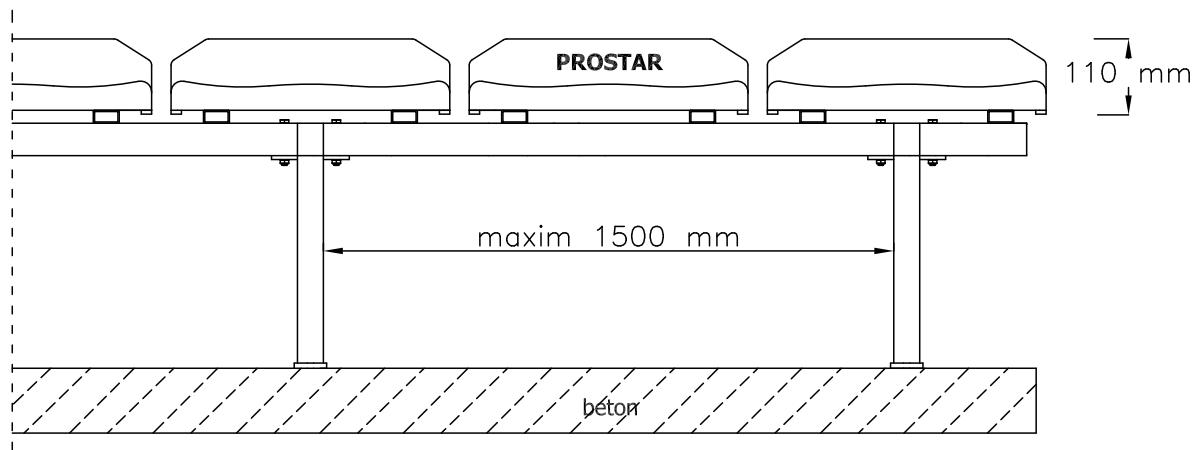

VEDERE FRONTALĂ

VEDERE LATERALĂ

VEDERE DE SUS

Scaun de stadion NO-04 :

- design modular
- structură în picioare

www.prostar.pl