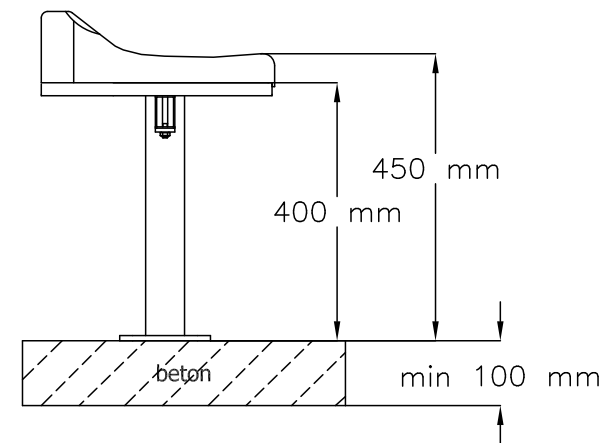

VEDERE FRONTALĂ

VEDERE LATERALĂ

VEDERE DE SUS

Scaun de stadion NO-04 :

- design modular
- structură în picioare

www.prostar.pl