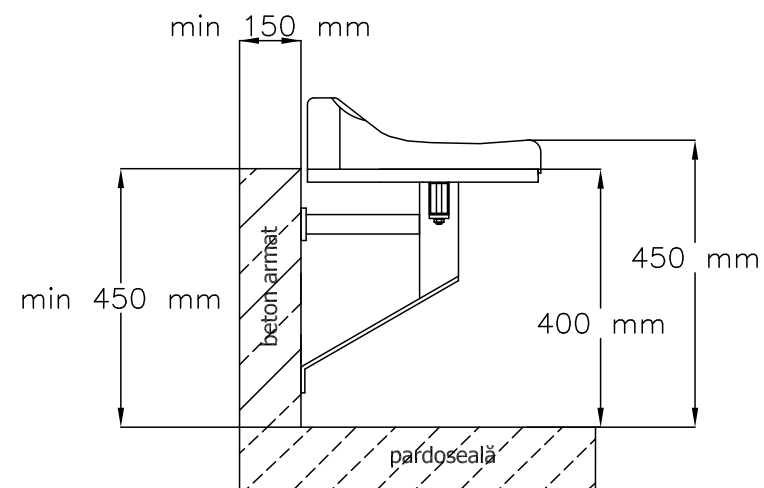

### VEDERE LATERALĂ

### VEDERE DE SUS

**Scaun de stadion NO-04 :**

- design modular
- structură agățată

[www.prostar.ro](http://www.prostar.ro)