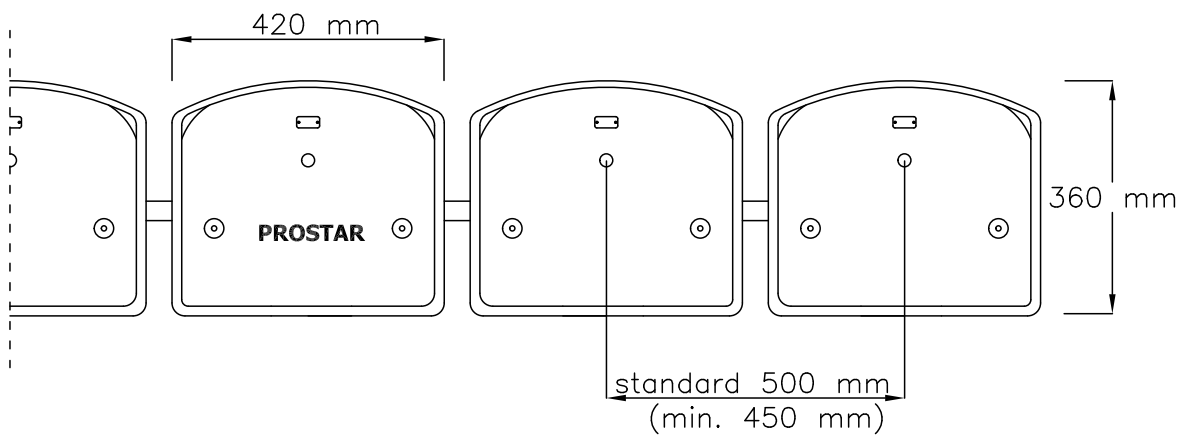

### VEDERE DE SUS

**Scaun de stadion NO-04 :**

- design modular
- structură agățată

[www.prostar.ro](http://www.prostar.ro)