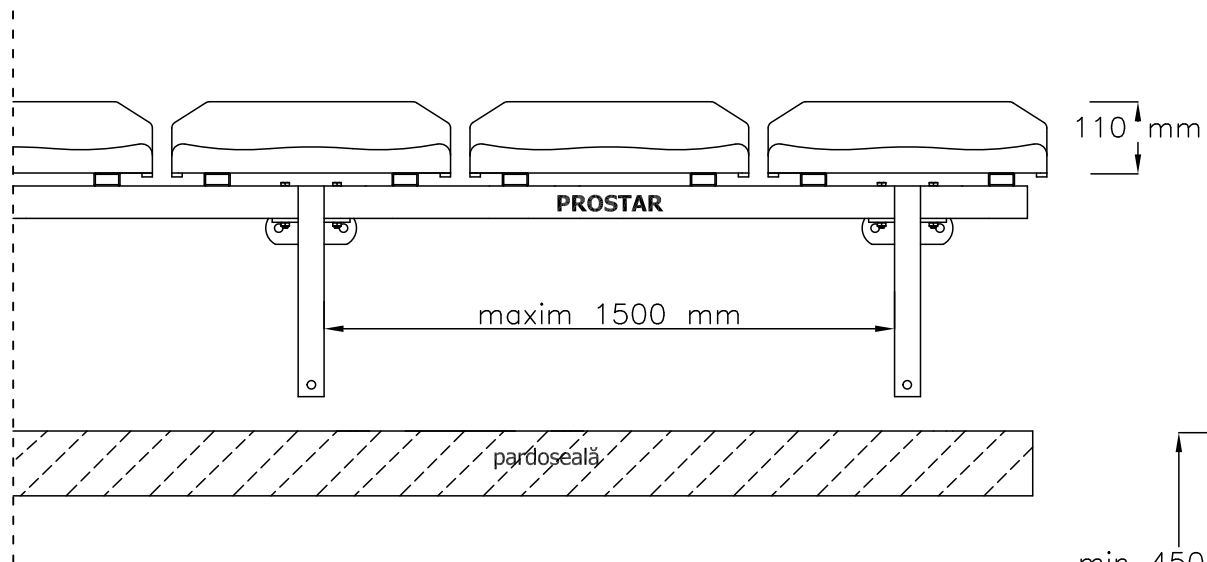

VEDERE FRONTALĂ