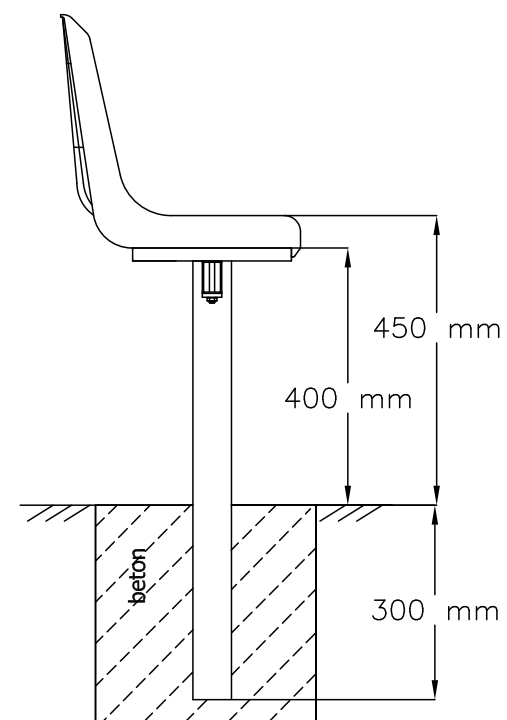

VEDERE FRONTALĂ

VEDERE LATERALĂ

VEDERE DE SUS

Scaun de stadion WO-03 :

- design modular
- structură pentru betonare

www.prostar.ro