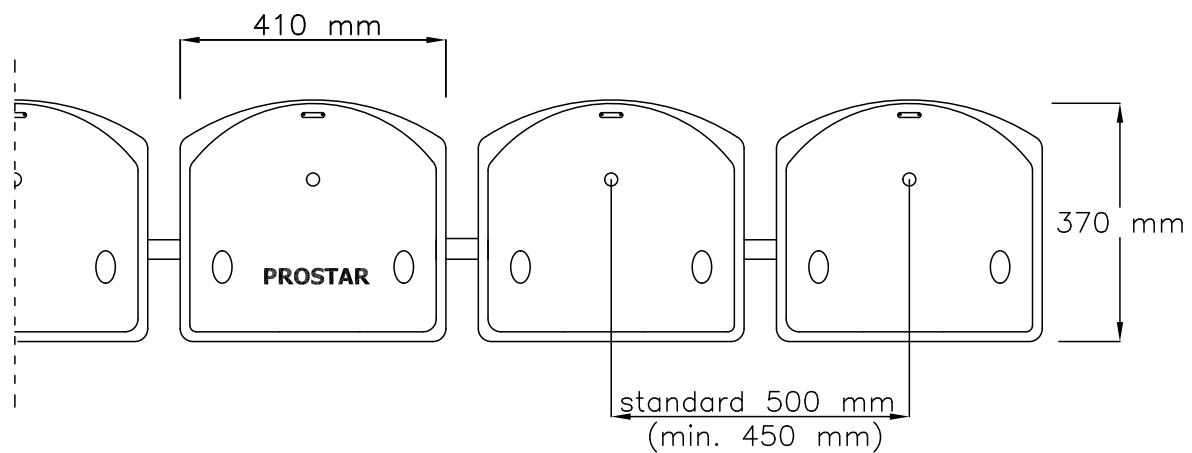

VEDERE FRONTALĂ

VEDERE LATERALĂ

VEDERE DE SUS

Scaun de stadion WO-03 :

- design modular
- structură pentru betonare

www.prostar.ro