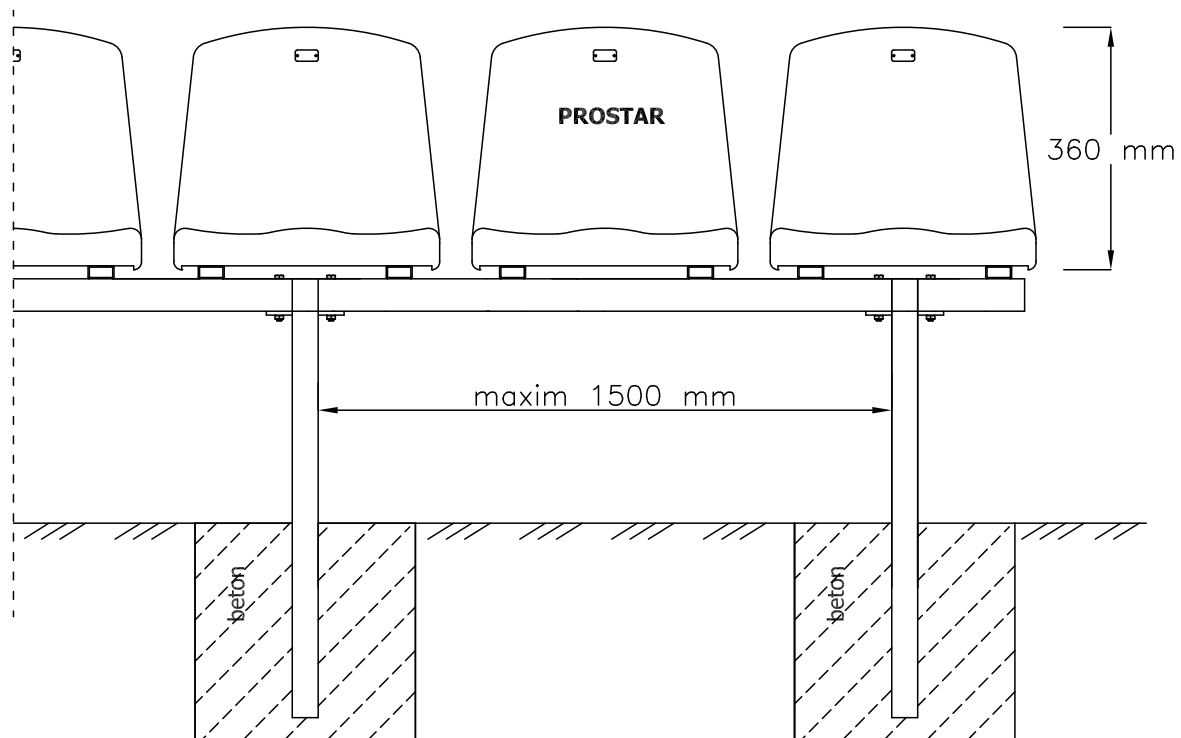

VEDERE FRONTALĂ

VEDERE LATERALĂ

VEDERE DE SUS

Scaun de stadion WO-03 :

- design modular
- structură pentru betonare

www.prostar.ro