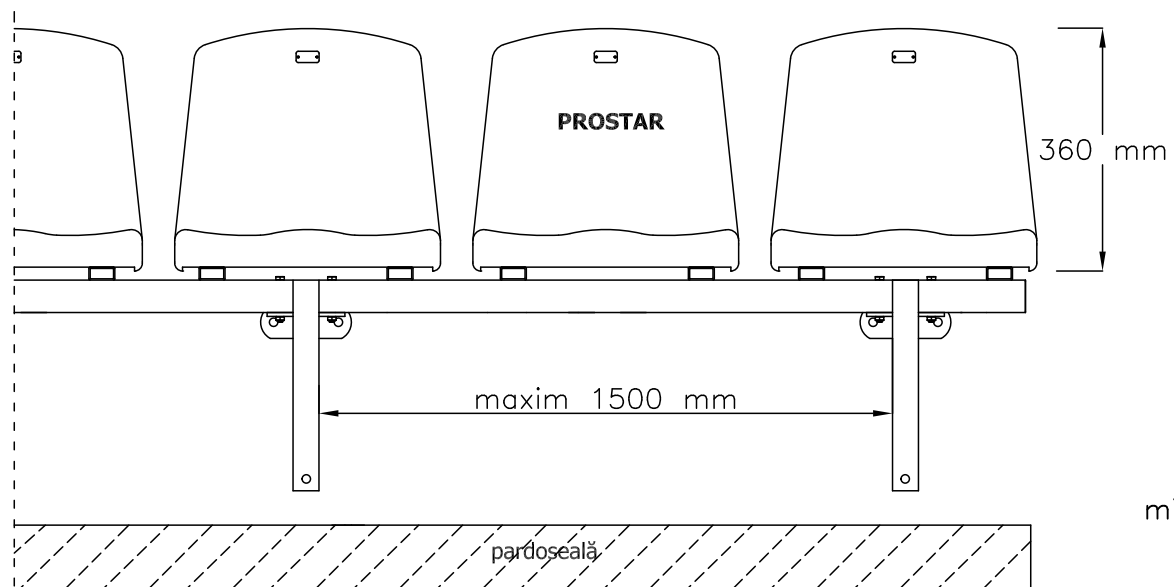

VEDERE FRONTALĂ

VEDERE LATERALĂ

VEDERE DE SUS

Scaun de stadion WO-03 :

- design modular
- structură agățată

www.prostar.ro