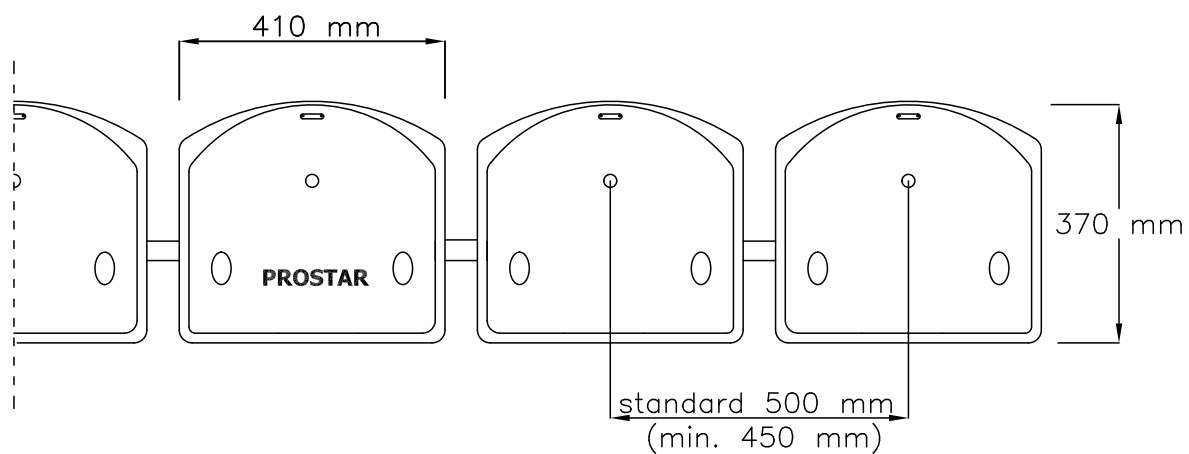

VEDERE FRONTALĂ

VEDERE LATERALĂ

VEDERE DE SUS

Scaun de stadion WO-03 :

- design modular
- structură agățată

www.prostar.ro