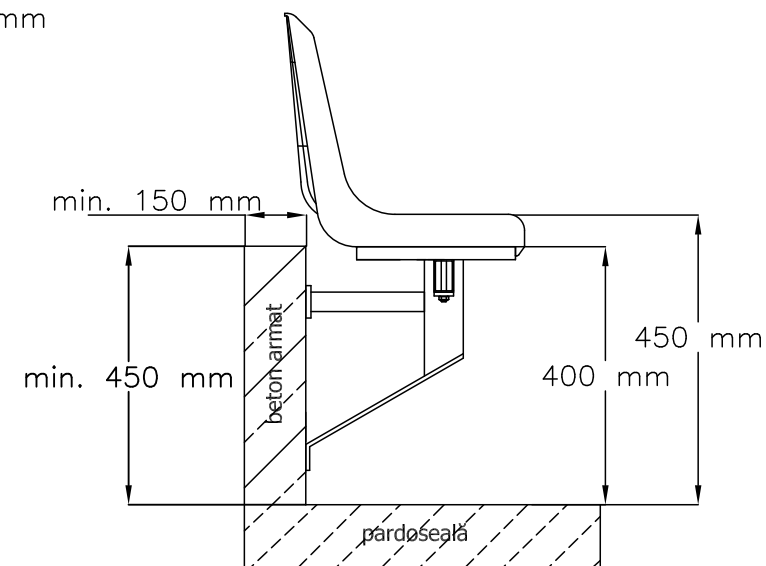

VEDERE FRONTALĂ

VEDERE LATERALĂ

VEDERE DE SUS

Scaun de stadion WO-03 :

- design modular
- structură agățată

www.prostar.ro