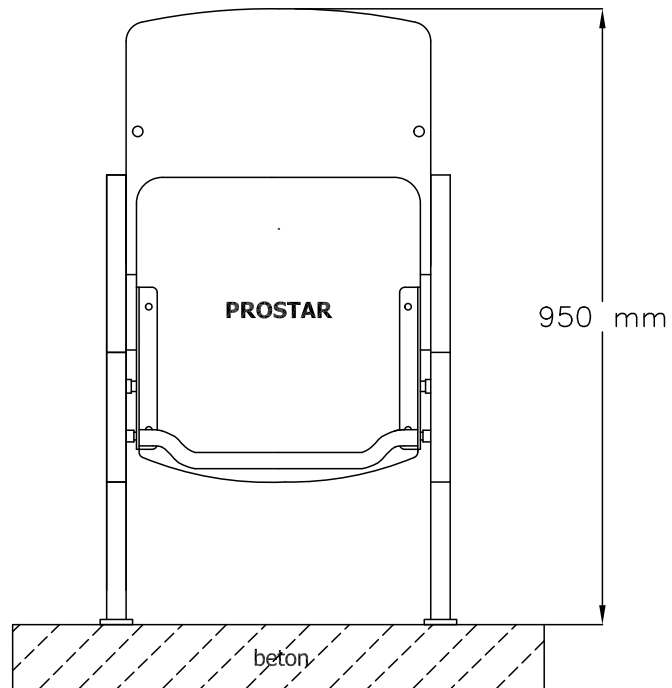

VEDERE FRONTALĂ

VEDERE LATERALĂ

VEDERE DE SUS

**ERGO scaun rabatabil  
de stadion :**  
- design individual  
- structură în picioare

[www.prostar.ro](http://www.prostar.ro)