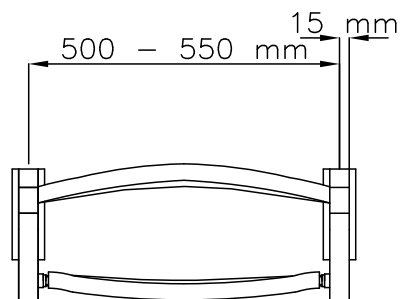

VEDERE FRONTALĂ

VEDERE LATERALĂ

VEDERE DE SUS

**ERGO scaun rabatabil  
de stadion :**  
- design individual  
- structură în picioare

[www.prostar.ro](http://www.prostar.ro)