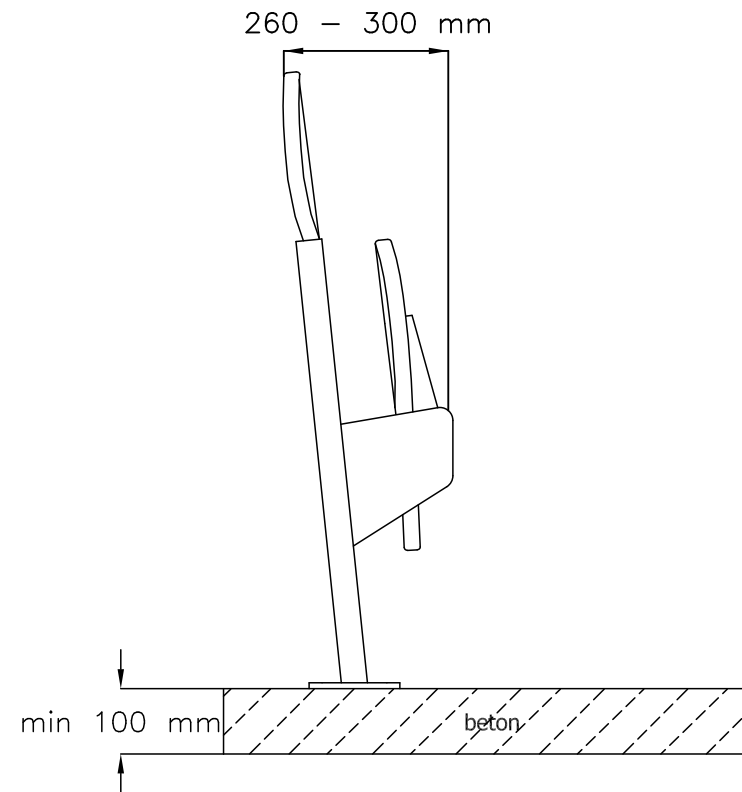

VEDERE FRONTALĂ

VEDERE LATERALĂ

VEDERE DE SUS

**ERGO scaun rabatabil  
de stadion :**  
- design individual  
- structură în picioare

[www.prostar.ro](http://www.prostar.ro)